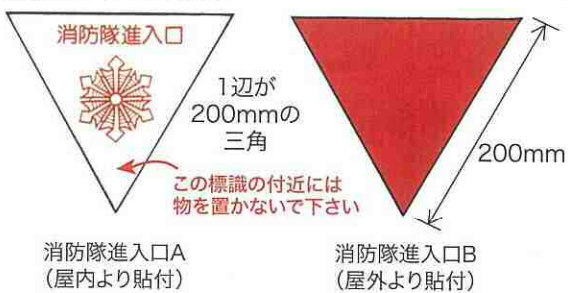

消防・危険物標識

K板・危険物標識 ❖ タテ600×ヨコ300mm、メラミン鉄板製

消防隊進入口標識 ❖ 赤色反射シート製(エコノミータイプ)

吹付用ステンシル(真ちゅう製) ❖ 規格品です

吹付ES42(B) (日本住宅公団標準仕様)  
板:320×450mm、文面:125×350mm

吹付ES42 板:320×450mm、文面:125×350mm

高畜光 蓄光式誘導標識(床設置型)組合せ式 ❖  
表面を透明フィルムにてラミネート加工がしてあります。耐摩耗性は抜群です。  
避難口誘導標識 規格:300×300mm 日本消防標識工業会 自主管理合格品

通路誘導標識 規格:300×300mm、全品ラミネート加工済、高輝度蓄光ステッカーに表印刷

シンボルマークの組合せ例 300×300mm(複数)