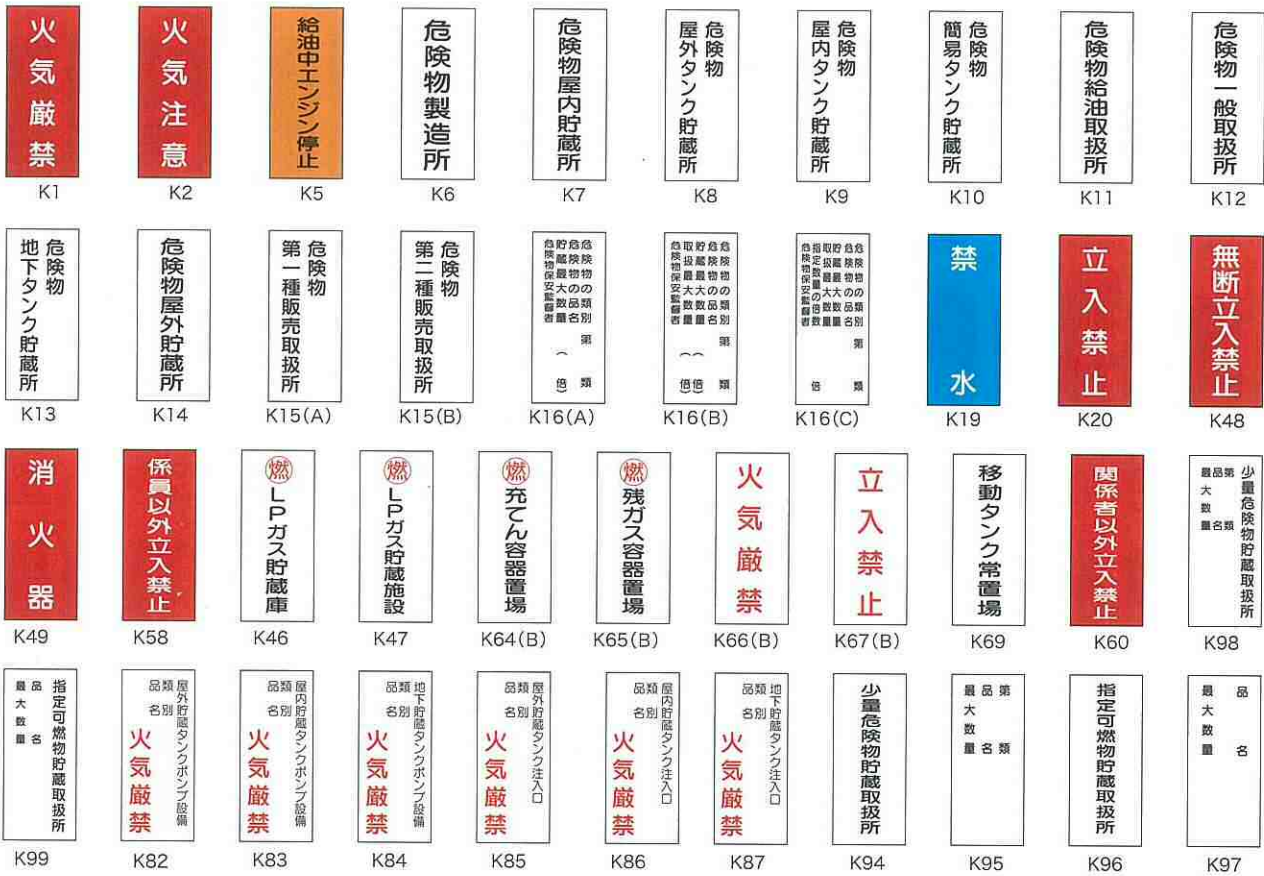

消防・危険物標識

K板・危険物標識 ❖ タテ600×ヨコ300mm、メラミン鉄板製

消防隊進入口標識 ❖ 赤色反射シート製(エコノミータイプ)

吹付用ステンシル(真ちゅう製) ❖ 規格品です

吹付ES42(B) (日本住宅公団標準仕様)  
板:320×450mm、文面:125×350mm

吹付ES42 板:320×450mm、文面:125×350mm

高畜光 蓄光式誘導標識(床設置型)組合せ式 ❖  
表面を透明フィルムにてラミネート加工がしてあります。耐摩耗性は抜群です。  
避難口誘導標識 規格:300×300mm 日本消防標識工業会 自主管理合格品

通路誘導標識 規格:300×300mm、全品ラミネート加工済、高輝度蓄光ステッカーに表印刷

シンボルマークの組合せ例 300×300mm(複数)